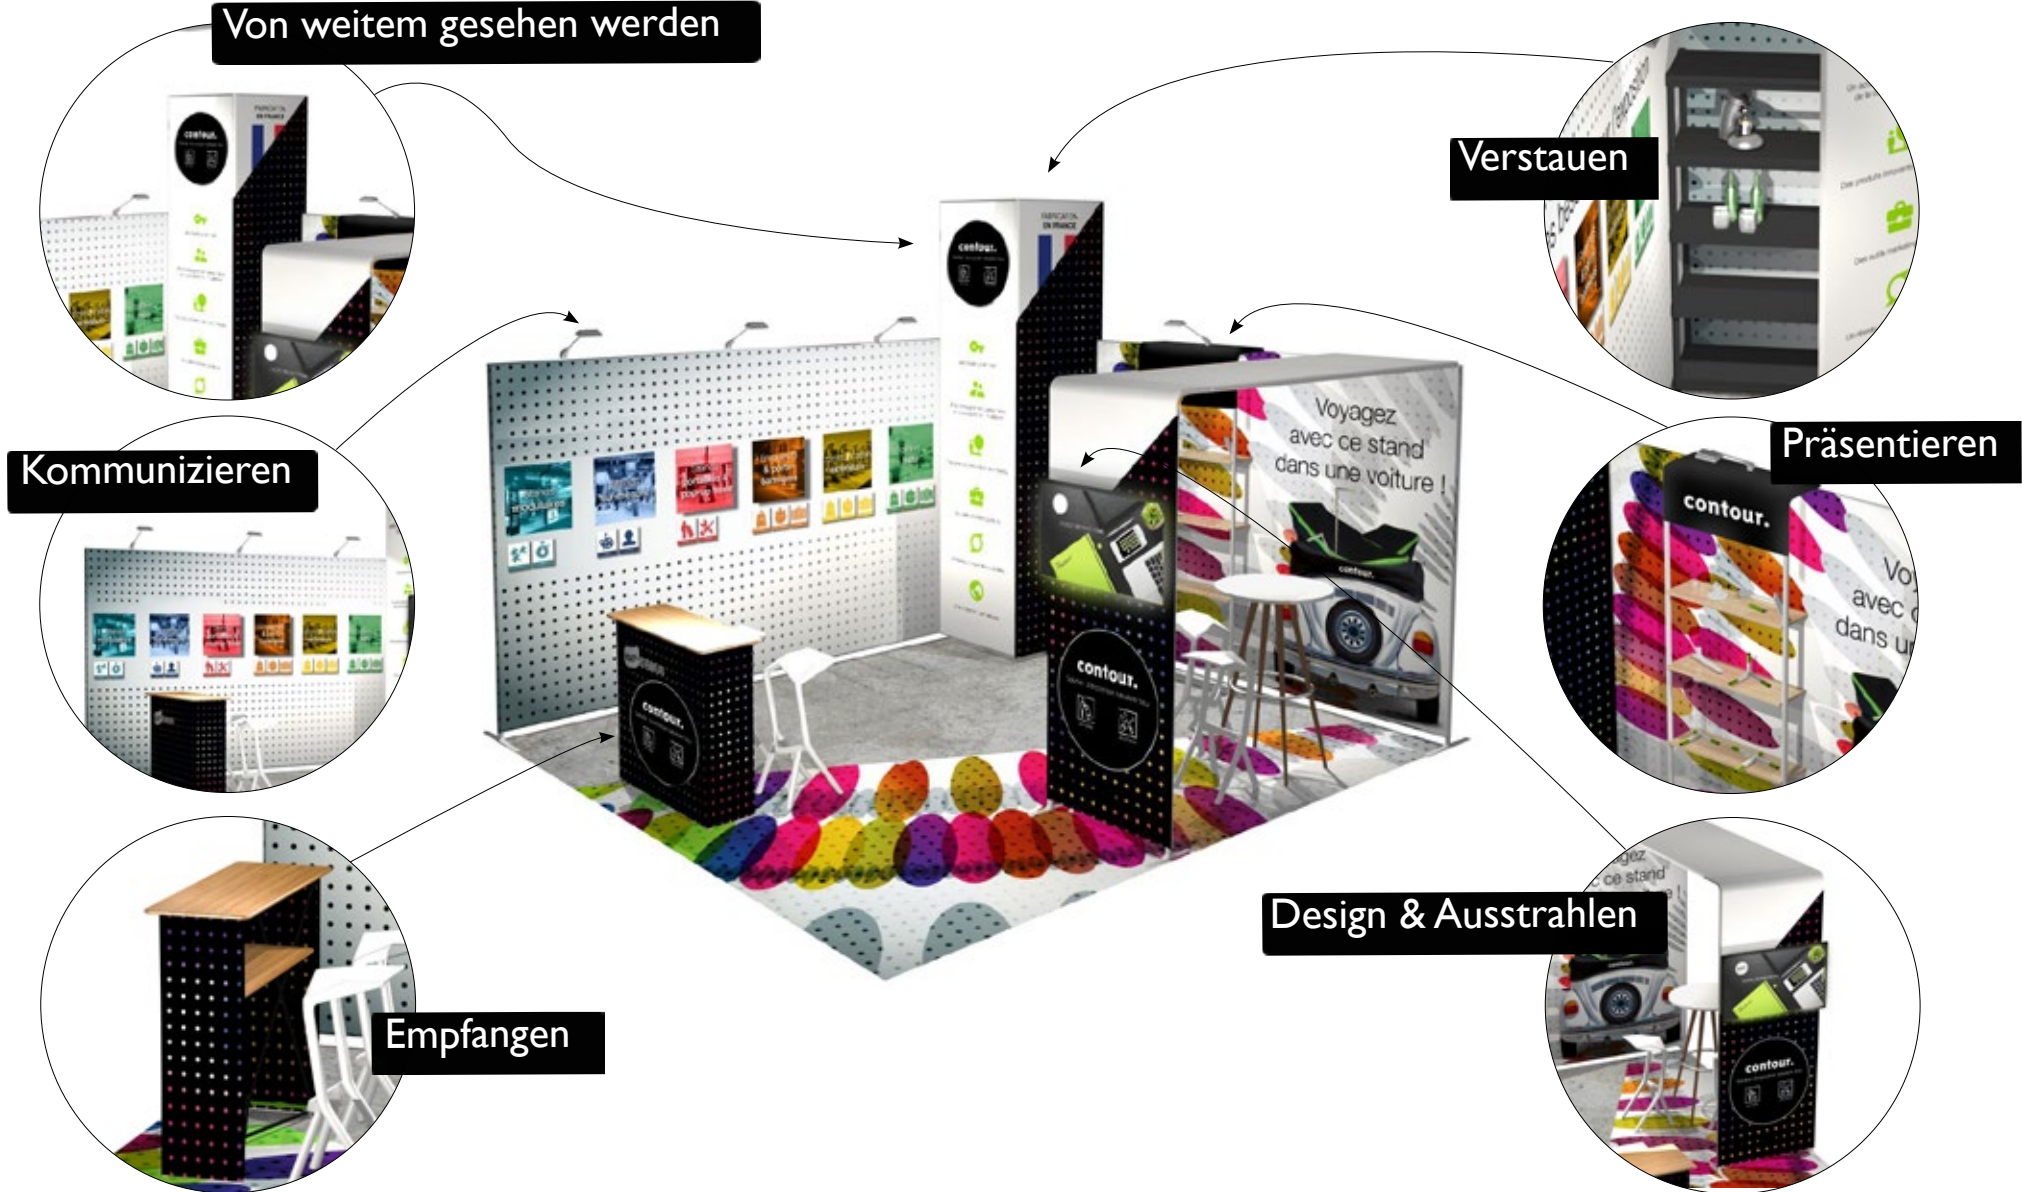

contour.

Der tragbare, erweiterbare
und wirkungsvolle Stand

Tragbar

Autonom

contour. der tragbare, erweiterbare und wirkungsvolle Stand

contour. ist ein tragbarer Messestand mit Rohrstruktur aus Aluminium und einer Verkleidung aus dehnbarem Stoff.

Leicht und kompakt: **contour.** lässt sich in seiner Rolltasche überall hin transportieren und kann ohne Werkzeug und ohne lose Einzelteile aufgebaut werden.

contour. ist modular und erweiterbar: die Rahmen lassen sich untereinander verbinden und durch zusätzliche Module (TV, Regale, Beleuchtung) können Sie auf alle Bedürfnisse der Aussteller eingehen.

contour. geht auf die wichtigsten Bedürfnissen der Aussteller ein

Tragbare Stände mit Rohrstruktur

Sie können alles selbst machen

Eine einfache und intuitive Montage

Ein **contour.** Rahmen lässt sich in unter 10 Minuten ohne jegliches Werkzeug oder Einzelteile aufbauen.

Die Grafik wird wie eine Socke übergezogen und deckt die gesamte Struktur für eine einzigartige Farbwiedergabe ab.

Die Rohre lassen sich in einem Klick miteinander verbinden.

Die Graphik wird auf die Struktur gezogen...