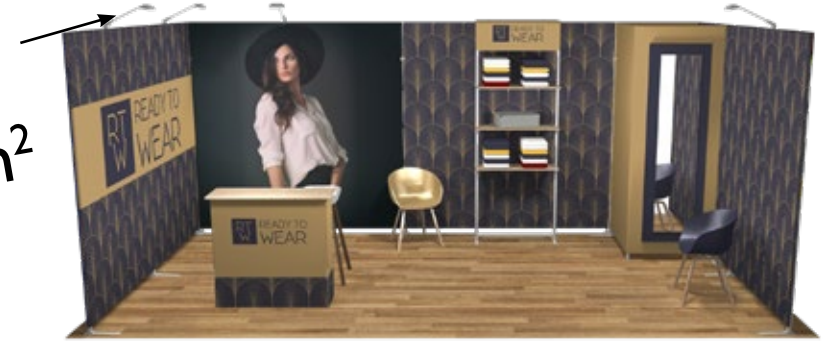

ct-stand-18m2-13
Struktur + Drucke + Theke + 4 LED spots + Rolltasche