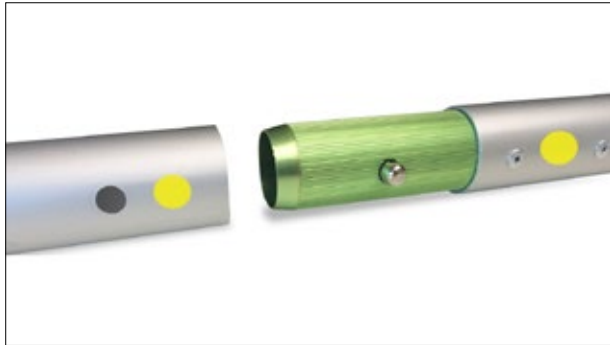

Eine einfache und intuitive Montage

Ein **contour.** Rahmen lässt sich in unter 10 Minuten ohne jegliches Werkzeug oder Einzelteile aufbauen.

In einer für jeden **contour.** Rahmen angepassten Montageanleitung wird der Aufbau auf einfache Weise erklärt.

Die Verbinder werden an die Rohre geklippt und die Montage ist dank eines Markierungssystems auf jedem Profil intuitiv!

Die Grafik wird wie eine Socke übergezogen und deckt die gesamte Struktur für eine einzigartige Farbwiedergabe ab.

Die Rohre lassen sich in einem Klick miteinander verbinden.