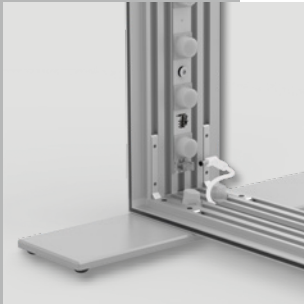

LEDUP

by MULTIframe™

multi frame - LEDUP counter

– mobiles LED Thekensystem im ABS Transportkoffer

- Material - silber eloxierte Aluminiumprofile 120 mm Bautiefe mit Aluminiumgussverbindern
- beidseitig hinterleuchtet - Rahmenformat 100x100cm
- einfache Montage durch Plug & Play
- homogene Ausleuchtung dank qualitativ hochwertiger OSRAM LED Technik mit speziell angepasster Linsenform
- Leuchtkraft 43 Watt, 5040 lm, Farbtemperatur 6500 Kelvin
- Systemmaße inkl. Füße BxHxT 100x104x40 cm
- ABS Transportkoffer BxHxT 118x30x12 cm mit Schaumstoffeinlagen, Rollen und Griff
- ca. 21 kg Transportgewicht (ohne Druck)
- aufklappbare Thekenplatte in schwarz oder silber erhältlich

– mobile LED counter in ABS hardcase

- material - silver anodized aluminium profiles depth 120 mm, with aluminium die-cast connectors
- illuminated on both sides - frame size 100x100 cm
- easy installation because of plug & play
- even lighting illumination - using OSRAM LED technique including a specially adapted lens
- luminance 43 Watt, 5040 lm, colour temperature 6500 Kelvin
- system dimensions incl. bases WxHxD 100x104x40 cm
- ABS hardcase WxHxD 118x30x12 cm with special foam lining, wheels and handle
- approx. 21 kg transport weight (prints not included)
- foldable counter top in black or silver available